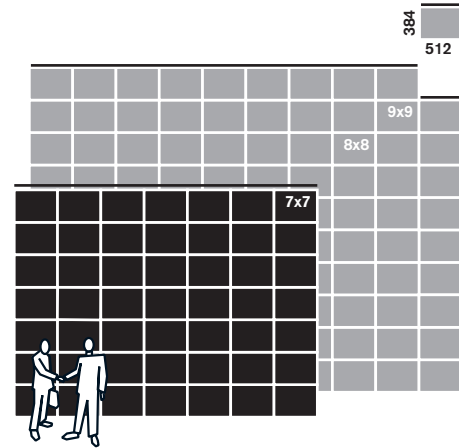

Illustrations only –
detailed drawings
available on request.

Beispielkonfiguration

Beispiel:	7 x 7 Module
Module:	49
Größe (m ²):	9.63
Abmessungen (mm):	3,584(b) x 2,688(h)
Physikal. Auflösung (Pixel):	448(b) x 336(h)
Gewicht (kg):	980
Stromaufnahme (Watt, durchschn.):	6,027

Flexible Konfiguration für Ihre Applikation, Modulgrößen nach Maß sind auf Anfrage lieferbar.

Module

Größe (mm):	512 (b) x 384 (h) x 140 (t)
Größe (m ²):	0.20
Helligkeit (Nits bzw. cd/m ²):	2,000
Prozessing (bits):	15
Wiederholungsrate (Hz):	1,185
Auflösung (Pixel):	64 (b) x 48 (h)
Auflösung (Pixel m ²):	15,625
Einblickwinkel (h/v):	160°/160°
Material:	Aluminium
Gewicht (kg):	20
Schutzklasse (vorne/hinten):	IP43/IP43
Lagertemperatur (°C):	-40 bis +85
Betriebstemperatur (°C):	-20 bis +40

Pixel

Pixel Abstand (mm):	8
Pixel Konfiguration (RGB):	1,1,1
LED Typ:	SMD

Leistung

Eingangsspannung (VAC):	110/240
Eingangsfrequenz (Hz):	50/60
Stromaufnahme: (Watt per Modul)	durchschnittlich 123 maximal 307