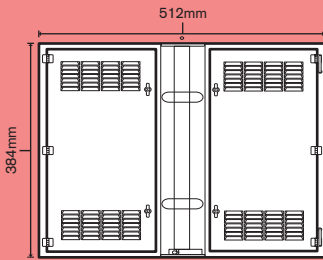

Illustrations only –
detailed drawings
available on request.

Beispielkonfiguration

Beispiel:	7 x 7 Module
Module:	49
Größe (m ²):	9.63
Abmessungen (mm):	3,584(b) x 2,688(h)
Physikal. Auflösung (Pixel):	448(b) x 336(h)
Gewicht (kg):	980
Stromaufnahme (Watt, durchschn.):	6,027

Flexible Konfiguration für Ihre Applikation, Modulgrößen nach Maß sind auf Anfrage lieferbar.

Module

Größe (mm):	512 (b) x 384 (h) x 140 (t)
Größe (m ²):	0.20
Helligkeit (Nits bzw. cd/m ²):	2,000
Prozessing (bits):	15
Wiederholungsrate (Hz):	1,185
Auflösung (Pixel):	64 (b) x 48 (h)
Auflösung (Pixel m ²):	15,625
Einblickwinkel (h/v):	160°/160°
Material:	Aluminium
Gewicht (kg):	20
Schutzklasse (vorne/hinten):	IP43/IP43
Lagertemperatur (°C):	-40 bis +85
Betriebstemperatur (°C):	-20 bis +40

Pixel

Pixel Abstand (mm):	8
Pixel Konfiguration (RGB):	1,1,1
LED Typ:	SMD

Leistung

Eingangsspannung (VAC):	110/240
Eingangsfrequenz (Hz):	50/60
Stromaufnahme: (Watt per Modul)	durchschnittlich 123 maximal 307