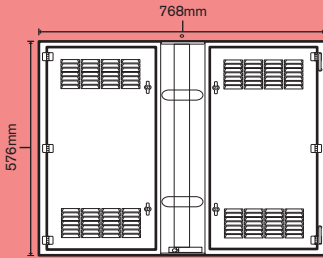

Illustrations only –
detailed drawings
available on request.

Beispielkonfiguration

Beispiel:	5 x 5 Module
Module:	25
Größe (m ²):	11.06
Abmessungen (mm):	3,840 (b) x 2,880 (h)
Physikal. Auflösung (Pixel):	640 (b) x 480 (h)
Gewicht (kg):	650
Stromaufnahme (Watt, durchschn.):	3,075

Flexible Konfiguration für Ihre Applikation, Modulgrößen nach Maß sind auf Anfrage lieferbar.

Module

Größe (mm):	768 (b) x 576 (h) x 140 (t)
Größe (m ²):	0.44
Helligkeit (Nits bzw. cd/m ²):	2,000
Prozessing (bits):	15
Wiederholungsrate (Hz):	1,185
Auflösung (Pixel):	128 (b) x 96 (h)
Auflösung (Pixel m ²):	27,778
Einblickwinkel (h/v):	160°/160°
Material:	Aluminium
Gewicht (kg):	26
Schutzklasse (vorne/hinten):	IP43/IP43
Lagertemperatur (°C):	-40 bis +85
Betriebstemperatur (°C):	-20 bis +40

Pixel

Pixel Abstand (mm):	6
Pixel Konfiguration (RGB):	1,1,1
LED Typ:	SMD

Leistung

Eingangsspannung (VAC):	110/240
Eingangsfrequenz (Hz):	50/60
Stromaufnahme: (Watt per Modul)	durchschnittlich 123 maximal 307