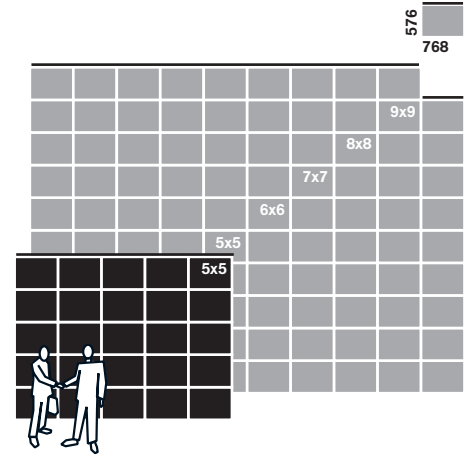

Illustrations only –
detailed drawings
available on request.

Beispielkonfiguration

Beispiel:	5 x 5 Module
Module:	25
Größe (m ²):	11.06
Abmessungen (mm):	3,840 (b) x 2,880 (h)
Physikal. Auflösung (Pixel):	640 (b) x 480 (h)
Gewicht (kg):	650
Stromaufnahme (Watt, durchschn.):	3,075

Flexible Konfiguration für Ihre Applikation, Modulgrößen nach Maß sind auf Anfrage lieferbar.

Module

Größe (mm):	768 (b) x 576 (h) x 140 (t)
Größe (m ²):	0.44
Helligkeit (Nits bzw. cd/m ²):	2,000
Prozessing (bits):	15
Wiederholungsrate (Hz):	1,185
Auflösung (Pixel):	128 (b) x 96 (h)
Auflösung (Pixel m ²):	27,778
Einblickwinkel (h/v):	160°/160°
Material:	Aluminium
Gewicht (kg):	26
Schutzklasse (vorne/hinten):	IP43/IP43
Lagertemperatur (°C):	-40 bis +85
Betriebstemperatur (°C):	-20 bis +40

Pixel

Pixel Abstand (mm):	6
Pixel Konfiguration (RGB):	1,1,1
LED Typ:	SMD

Leistung

Eingangsspannung (VAC):	110/240
Eingangsfrequenz (Hz):	50/60
Stromaufnahme: (Watt per Modul)	durchschnittlich 123 maximal 307