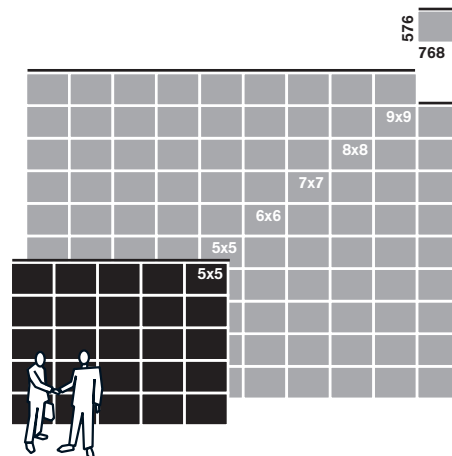

Illustrations only –
detailed drawings
available on request.

Beispielkonfiguration

Beispiel:	5 x 5 Module
Module:	25
Größe (m ²):	11.06
Abmessung (mm):	3,840 (b) x 2,880 (h)
Physik. Auflösung (Pixel):	320 (b) x 240 (h)
Gewicht (kg):	825
Leistung (durchschnittlich in Watt):	1,525

Flexible Konfiguration für Ihre Applikation, Modulgrößen nach Maß sind auf Anfrage lieferbar.

Module

Größe (mm):	768 (b) x 576(h) x 140 (t)
Größe (m ²):	0.44
Helligkeit (Nits bzw. cd/m ²):	1,600
Prozessing (bits):	15
Wiederholungsrate (Hz):	1,185
Auflösung (Pixel):	64 (b) x 48 (h)
Auflösung (Pixel m ²):	6,944
Einblickwinkel (h/v):	160°/160°
Material:	Stahl
Gewicht (kg):	33
Schutzklasse (vorne/hinten):	IP43/IP43
Lagertemperatur (°C):	-40 bis +85
Betriebstemperatur (°C):	-20 bis +40

Pixel

Pixel Abstand (mm):	12
Pixel Aufbau (RGB):	1,1,1
LED Typ:	SMD

Leistung

Eingangsspannung (VAC):	110/240
Eingangsfrequenz (Hz):	50/60
Stromaufnahme:	durchschnittlich 61 maximal 154

Optionen

automatische Helligkeitskontrolle
Aluminium Module