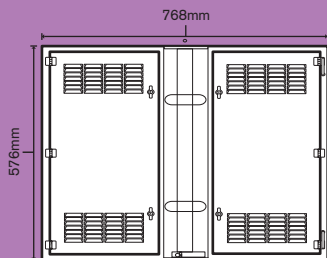

Illustrations only –
detailed drawings
available on request.

Beispielkonfiguration

Beispiel:	5 x 5 Module
Module:	25
Größe (m ²):	11.06
Abmessung (mm):	3,840 (b) x 2,880 (h)
Physik. Auflösung (Pixel):	320 (b) x 240 (h)
Gewicht (kg):	825
Leistung (durchschnittlich in Watt):	1,525

Flexible Konfiguration für Ihre Applikation, Modulgrößen nach Maß sind auf Anfrage lieferbar.

Module

Größe (mm):	768 (b) x 576(h) x 140 (t)
Größe (m ²):	0.44
Helligkeit (Nits bzw. cd/m ²):	1,600
Prozessing (bits):	15
Wiederholungsrate (Hz):	1,185
Auflösung (Pixel):	64 (b) x 48 (h)
Auflösung (Pixel m ²):	6,944
Einblickwinkel (h/v):	160°/160°
Material:	Stahl
Gewicht (kg):	33
Schutzklasse (vorne/hinten):	IP43/IP43
Lagertemperatur (°C):	-40 bis +85
Betriebstemperatur (°C):	-20 bis +40

Pixel

Pixel Abstand (mm):	12
Pixel Aufbau (RGB):	1,1,1
LED Typ:	SMD

Leistung

Eingangsspannung (VAC):	110/240
Eingangsfrequenz (Hz):	50/60
Stromaufnahme:	durchschnittlich 61 maximal 154

Optionen

automatische Helligkeitskontrolle
Aluminium Module