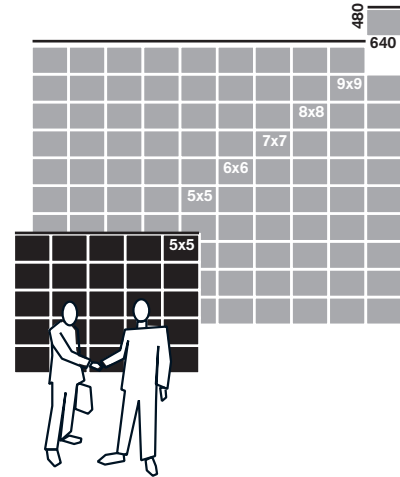

Illustrations only –
detailed drawings
available on request.

Beispielkonfiguration

Beispiel:	5 x 5 Module
Module:	25
Größe (m ²):	7.68
Abmessungen (mm):	3,200 (b) x 2,400 (h)
Physikal. Auflösung (Pixel):	320 (w) x 240 (h)
Gewicht (kg):	550
Stromaufnahme (Watt, durchschn.):	1,525

Flexible Konfiguration für Ihre Applikation, Modulgrößen nach Maß sind auf Anfrage lieferbar.

Module

Größe (mm):	640 (b) x 480 (h) x 140 (t)
Größe (m ²):	0.31
Helligkeit (Nits bzw. cd/m ²):	1,800
Prozessing (bits):	15
Wiederholungsrate (Hz):	1,185
Auflösung (Pixel):	64 (b) x 48 (h)
Auflösung (Pixel m ²):	10,000
Einblickwinkel (h/v):	160°/160°
Material:	Aluminium
Gewicht (kg):	22
Schutzklasse (vorne/hinten):	IP43/IP43
Lagertemperatur (°C):	-40 bis +85
Betriebstemperatur (°C):	-20 bis +40

Pixel

Pixel Abstand (mm):	10
Pixel Konfiguration (RGB):	1,1,1
LED Typ:	SMD

Leistung

Eingangsspannung (VAC):	110/240
Eingangsfrequenz (Hz):	50/60
Stromaufnahme: (Watt per Modul)	durchschnittlich 61 maximal 154