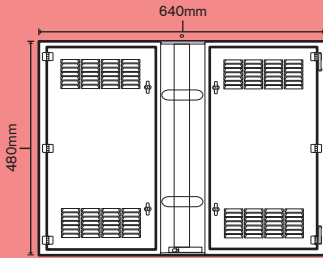

Illustrations only –
detailed drawings
available on request.

Beispielkonfiguration

Beispiel:	5 x 5 Module
Module:	25
Größe (m ²):	7.68
Abmessungen (mm):	3,200 (b) x 2,400 (h)
Physikal. Auflösung (Pixel):	320 (w) x 240 (h)
Gewicht (kg):	550
Stromaufnahme (Watt, durchschn.):	1,525

Flexible Konfiguration für Ihre Applikation, Modulgrößen nach Maß sind auf Anfrage lieferbar.

Module

Größe (mm):	640 (b) x 480 (h) x 140 (t)
Größe (m ²):	0.31
Helligkeit (Nits bzw. cd/m ²):	1,800
Prozessing (bits):	15
Wiederholungsrate (Hz):	1,185
Auflösung (Pixel):	64 (b) x 48 (h)
Auflösung (Pixel m ²):	10,000
Einblickwinkel (h/v):	160°/160°
Material:	Aluminium
Gewicht (kg):	22
Schutzklasse (vorne/hinten):	IP43/IP43
Lagertemperatur (°C):	-40 bis +85
Betriebstemperatur (°C):	-20 bis +40

Pixel

Pixel Abstand (mm):	10
Pixel Konfiguration (RGB):	1,1,1
LED Typ:	SMD

Leistung

Eingangsspannung (VAC):	110/240
Eingangsfrequenz (Hz):	50/60
Stromaufnahme: (Watt per Modul)	durchschnittlich 61 maximal 154