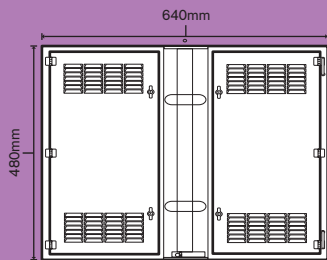

Illustrations only –
detailed drawings
available on request.

Beispielkonfiguration

Beispiel:	5 x 5 Module
Module:	25
Abmessung (m ²):	7.68
Abmessung (mm):	3,200 (b) x 2,400 (h)
Physik. Auflösung (Pixel):	320 (b) x 240 (h)
Gewicht (kg):	575
Leistung (durchschnittlich in Watt):	1,525

Flexible Konfiguration für Ihre Applikation, Modulgrößen nach Maß sind auf Anfrage lieferbar.

Module

Größe (mm):	640 (b) x 480 (h) x 140 (t)
Größe (m ²):	0.31
Helligkeit (Nits bzw. cd/m ²):	1,800
Prozessing (bits):	15
Wiederholungsrate (Hz):	1,185
Auflösung (Pixel):	64 (b) x 48 (h)
Auflösung (Pixel m ²):	10.000
Einblickwinkel (h/v):	160°/160°
Material:	Stahl
Gewicht (kg):	23
Schutzklasse (vorne/hinten):	IP43/IP43
Lagertemperatur (°C):	-40 bis +85
Betriebstemperatur (°C):	-20 bis +40

Pixel

Pixel Abstand (mm):	10
Pixel Aufbau (RGB):	1,1,1
LED Typ:	SMD

Leistung

Eingangsspannung (VAC):	110/240
Eingangsfrequenz (Hz):	50/60
Stromaufnahme: (Watt per Modul)	durchschnittlich 61 maximal 154

Optionen