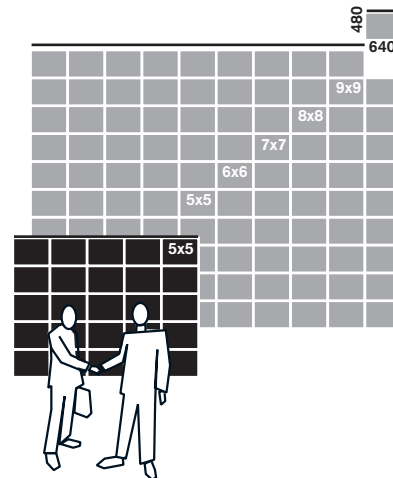

Illustrations only –
detailed drawings
available on request.

Beispielkonfiguration

Beispiel:	5 x 5 Module
Module:	25
Abmessung (m ²):	7.68
Abmessung (mm):	3,200 (b) x 2,400 (h)
Physik. Auflösung (Pixel):	320 (b) x 240 (h)
Gewicht (kg):	575
Leistung (durchschnittlich in Watt):	1,525

Flexible Konfiguration für Ihre Applikation, Modulgrößen nach Maß sind auf Anfrage lieferbar.

Module

Größe (mm):	640 (b) x 480 (h) x 140 (t)
Größe (m ²):	0.31
Helligkeit (Nits bzw. cd/m ²):	1,800
Prozessing (bits):	15
Wiederholungsrate (Hz):	1,185
Auflösung (Pixel):	64 (b) x 48 (h)
Auflösung (Pixel m ²):	10.000
Einblickwinkel (h/v):	160°/160°
Material:	Stahl
Gewicht (kg):	23
Schutzklasse (vorne/hinten):	IP43/IP43
Lagertemperatur (°C):	-40 bis +85
Betriebstemperatur (°C):	-20 bis +40

Pixel

Pixel Abstand (mm):	10
Pixel Aufbau (RGB):	1,1,1
LED Typ:	SMD

Leistung

Eingangsspannung (VAC):	110/240
Eingangsfrequenz (Hz):	50/60
Stromaufnahme: (Watt per Modul)	durchschnittlich 61 maximal 154

Optionen