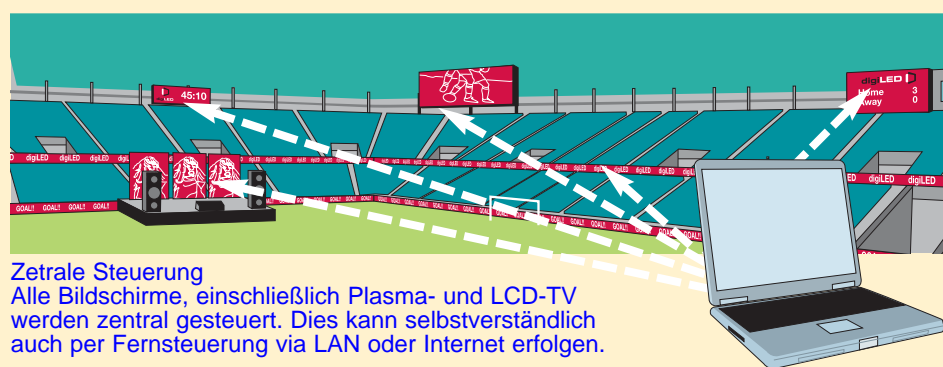

Zentrale Steuerung

Alle Bildschirme, einschließlich Plasma- und LCD-TV werden zentral gesteuert. Dies kann selbstverständlich auch per Fernsteuerung via LAN oder Internet erfolgen.

Einfach zu bedienen

Benutzerfreundliches Interface, einfach nur klicken oder den Touchscreen berühren. Konfiguriert, um Ihre Anforderungen zu erfüllen. Beinhaltet alles, von Playlisten, Live-Action, Sponsorenwerbung, Livewetten und vieles mehr.