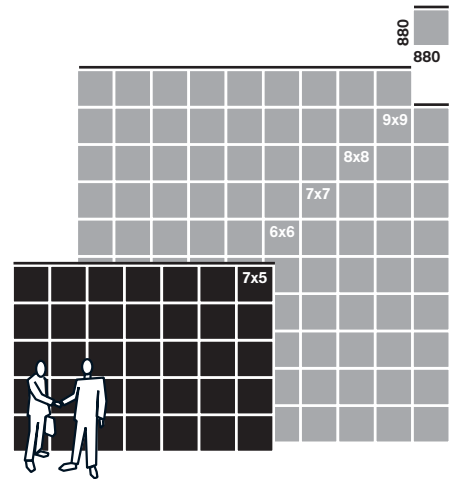

Illustrations only –
detailed drawings
available on request.

Beispielkonfiguration

Beispiel:	7 x 5 Module
Module:	35
Größe (m ²):	27,06
Abmessungen (mm):	6,160 (b) x 4,400 (h)
Effektive Auflösung (Pixel):	560 (b) x 400 (h)
Physikal Auflösung (Pixel):	280 (b) x 200 (h)
Gewicht (kg):	2,030
Leistung (durchschnittlich in Watt):	10,080

Flexible Konfiguration für Ihre Anwendung, Modulgrößen nach Maß sind auf Anfrage lieferbar.

Modul

Größe (mm):	880 (b) x 880 (h) x 140 (t)
Größe (m ²):	0,77
Helligkeit (Nits oder cd/m ²):	6,000
Prozessing (bits):	16
Wiederholungsrate (Hz):	2,440
Effektive Auflösung(Pixel):	80 (b) x 80 (h)
Physikal Auflösung (Pixel):	40 (b) x 40 (h)
Effektive Auflösung (Pixel m ²):	8,264
Physikal. Auflösung (Pixel m ²):	2,066
Einblickwinkel (h/v):	160° / 60°
Material:	Stahl
Gewicht (kg):	58
Schutzklasse (vorne/hinten):	IP65/IP43
Lagertemperatur (°C):	-40 bis +85
Betriebstemperatur (°C):	-20 bis +50

Pixel

Effektiver Abstand (mm):	11
Pixel Konfiguration (RGB):	2,1,1
LED Hersteller:	Nichia* (Oval diskret)
LED Lebensdauer (h):	100,000

Leistung

Eingangsspannung (VAC):	110/240
Eingangsfrequenz (Hz):	50/60
Stromaufnahme:	durchschnittlich 288 (Watt je Modul): maximal 720