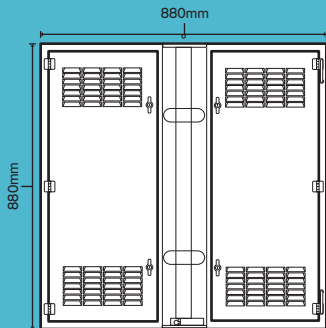

Illustrations only –
detailed drawings
available on request.

Beispielkonfiguration

Beispiel:	7 x 5 Module
Module:	35
Größe (m ²):	27,06
Abmessungen (mm):	6,160 (b) x 4,400 (h)
Effektive Auflösung (Pixel):	560 (b) x 400 (h)
Physikal Auflösung (Pixel):	280 (b) x 200 (h)
Gewicht (kg):	2,030
Leistung (durchschnittlich in Watt):	10,080

Flexible Konfiguration für Ihre Anwendung, Modulgrößen nach Maß sind auf Anfrage lieferbar.

Modul

Größe (mm):	880 (b) x 880 (h) x 140 (t)
Größe (m ²):	0,77
Helligkeit (Nits oder cd/m ²):	6,000
Prozessing (bits):	16
Wiederholungsrate (Hz):	2,440
Effektive Auflösung(Pixel):	80 (b) x 80 (h)
Physikal Auflösung (Pixel):	40 (b) x 40 (h)
Effektive Auflösung (Pixel m ²):	8,264
Physikal. Auflösung (Pixel m ²):	2,066
Einblickwinkel (h/v):	160° / 60°
Material:	Stahl
Gewicht (kg):	58
Schutzklasse (vorne/hinten):	IP65/IP43
Lagertemperatur (°C):	-40 bis +85
Betriebstemperatur (°C):	-20 bis +50