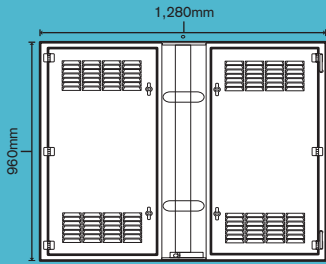

digiLED d10PN

LED Video Screen

Indoor und Outdoor LED Bildschirm für Festinstallation