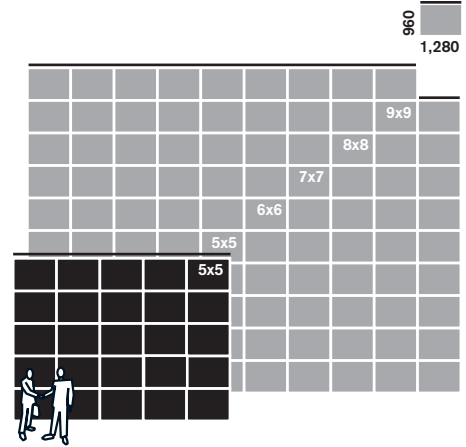

Beispielkonfiguration

Beispiel:	5 x 5 Module
Module:	25
Größe (m ²):	30.72
Abmessungen (mm):	6,400 (b) x 4,800 (h)
Physikal. Auflösung (Pixel):	640 (b) x 480 (h)
Gewicht (kg):	2300
Leistung (durchschnittlich in Watt):	36,875

Flexible Konfiguration für Ihre Applikation, Modulgrößen nach Maß auf Anfrage lieferbar.

Module

Größe (mm):	1,280 (b) x 960 (h) x 140 (t)
Größe (m ²):	1.23
Helligkeit (nits or cd/m ²):	6,000
Prozessing (bits):	15
Wiederholungsrate (Hz):	1185
Effektive Auflösung (Pixel):	128 (b) x 96 (h)
Effektive Auflösung (Pixel m ²):	30,000
Physikal. Auflösung (Pixel m ²):	10,000
Einblickwinkel (h/v):	160° / 60°
Material:	Stahl
Gewicht (kg):	92
Schutzklasse (vorne/hinten):	IP65/IP43
Lagertemperatur (°C):	-40 bis +85
Betriebstemperatur (°C):	-20 bis +50

Pixel

Effektiver Abstand (mm):	10
Pixel Konfiguration (RGB):	1,1,1
LED Hersteller:	Nichia* (Oval diskret)
LED Lebensdauer (h):	100,000

Leistung

Eingangsleistung (VAC):	110/240
Eingangsfrequenz (Hz):	50/60
Stromaufnahme:	durchschnittlich 1,475 maximal 3,686